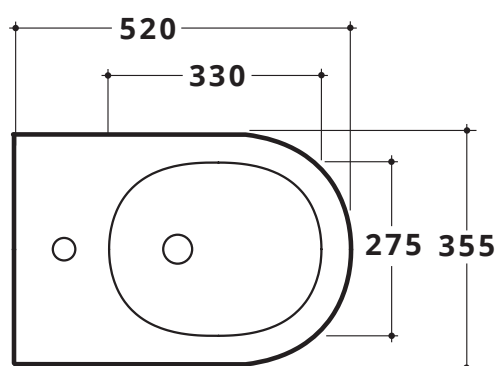

SOUL RIMLESS

SOUL

Bidet monoforo con troppopieno
One tap hole BTW bidet with overflow

COD. SL003

Fissaggi in plastica per WC e bidet
Plastic brackets for BTW WC - bidet

COD. 40290

CERAMICA
ALTHEA