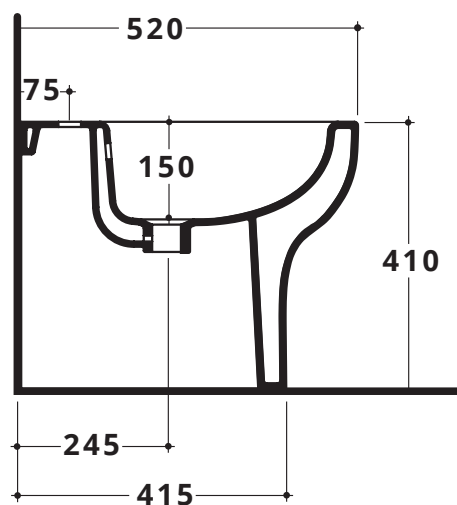

SOUL RIMLESS

SOUL

Bidet monoforo con troppopieno
One tap hole BTW bidet with overflow

COD. SL003

Fissaggi in plastica per WC e bidet
Plastic brackets for BTW WC - bidet

COD. 40290

CERAMICA
ALTHEA