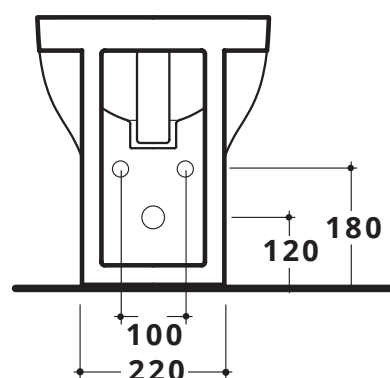

SOUL RIMLESS

SOUL

Bidet monoforo con troppopieno
One tap hole BTW bidet with overflow

COD. SL003

Fissaggi in plastica per WC e bidet
Plastic brackets for BTW WC - bidet

COD. 40290

CERAMICA
ALTHEA